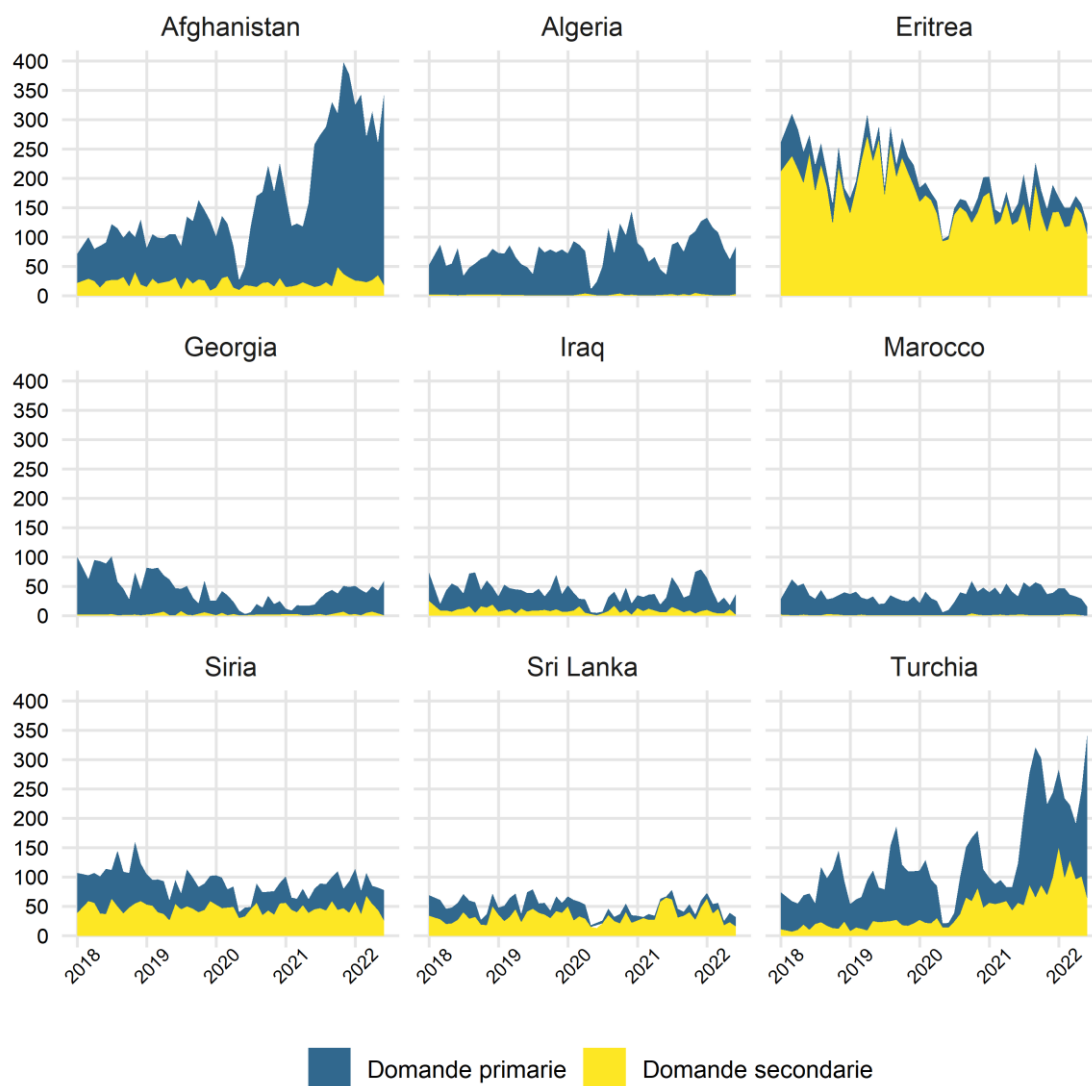

Grafico 1: domande d'asilo 01.01.2018-31.05.2022 – principali Paesi di provenienza

Grafico 2: concessioni dell'asilo maggio 2022

Grafico 3: concessioni dello statuto di protezione S per età e sesso a fine maggio 2022

Grafico 4: concessioni dello statuto di protezione S per nazionalità a fine maggio 2022